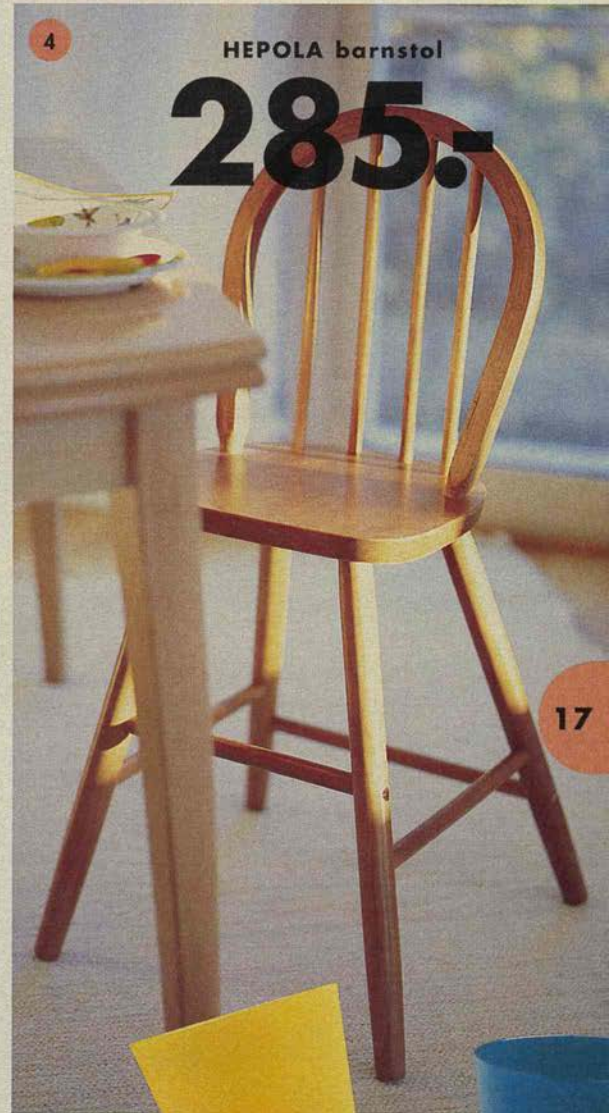

För att måltiden ska bli så trivsamt som möjligt för familjen är det viktigt att alla är på samma nivå. Och att det inte krossas porslin i onödan. Hos oss hittar du bra barnstolar och koordinerade tallrikar, glas och bestick som inte ens det hungrigaste barn kan ha sönder.

SAFTIG glas
19.-/6 st

6